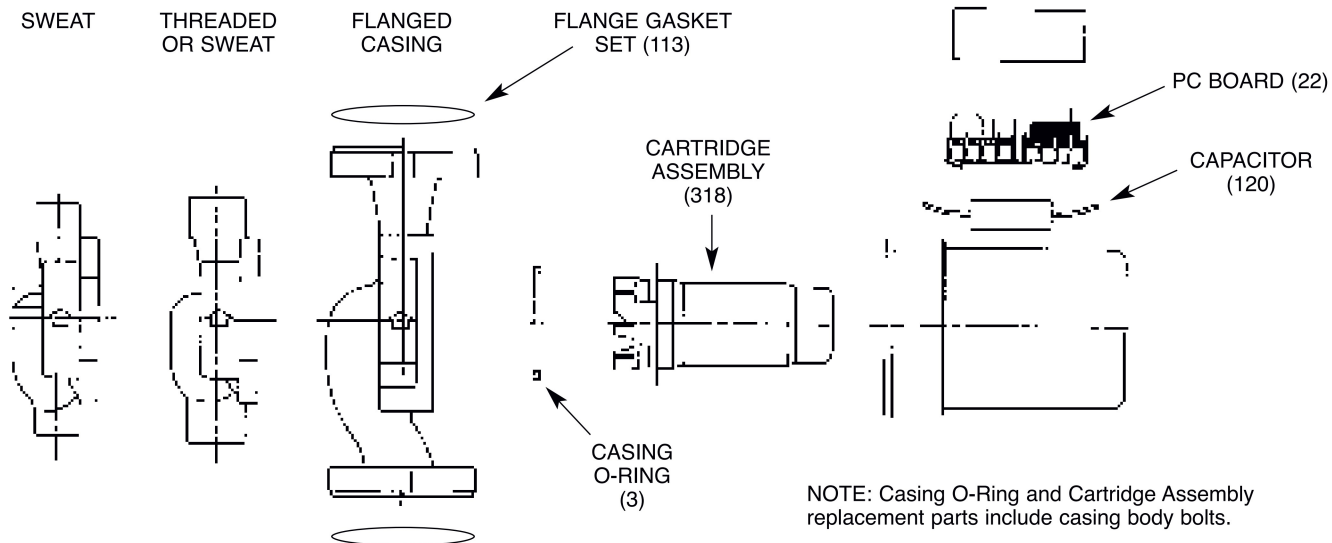

Replacement Parts List

104-110

00 Circulators

SUPERSEDES: February 4, 2015

EFFECTIVE: June 28, 2015

003-

PUMP MODEL NUMBER	CASING O-RING	FLANGE GASKET SET	CAPACITOR or PC BOARD	CARTRIDGE ASSY. COMPLETE	VALVE ASSY. TRANS/RELAY
003-B4	007-003RP	NA	007-002RP	003-001RP	NA
003-B4-1 (GRAINGER)	NA	NA	NA	003-002RP	NA
003-B4-1IFC	007-003RP	NA	007-002RP	003-003RP	006-044RP
003-B4-1PNP	007-003RP	NA	007-002RP	003-001RP	NA
003-B4-2 (GRAINGER)	NA	NA	NA	003-002RP	NA
003-B4-2IFC	007-003RP	NA	007-002RP	003-001RP	006-047RP
003-B4-2PNP	007-003RP	NA	007-002RP	003-001RP	NA
003-B4-3PNP	007-003RP	NA	007-002RP	003-001RP	006-047RP
003-B4-4PNP	007-003RP	NA	007-002RP	003-001RP	006-047RP
003-B4-IFC	007-003RP	NA	007-002RP	003-003RP	006-044RP
003-B4-PNP	007-003RP	NA	007-002RP	003-001RP	NA
003-B5Y	007-003RP	NA	007-002RP	003-001RP	NA
003-B6Y	007-003RP	NA	008-054RP	003-001RP	NA
003-BC4	007-003RP	NA	007-002RP	003-001RP	NA
003-BC4-1	007-003RP	NA	007-002RP	003-001RP	NA
003-BC4-10PNP	007-003RP	NA	007-002RP	003-001RP	006-047RP
003-BC4-11PNP	007-003RP	NA	007-002RP	003-001RP	006-047RP
003-BC4-1IFC	007-003RP	NA	007-002RP	003-001RP	006-047RP
003-BC4-1PNP	007-003RP	NA	007-002RP	003-001RP	NA
003-BC4-2 (GRAINGER)	NA	NA	NA	003-002RP	NA
003-BC4-2IFC	007-003RP	NA	007-002RP	003-001RP	006-047RP
003-BC4-2PNP	007-003RP	NA	007-002RP	003-001RP	006-047RP
003-BC4-3 (GRAINGER)	NA	NA	NA	003-002RP	NA
003-BC4-3PNP	007-003RP	NA	007-002RP	003-001RP	006-047RP
003-BC4-4	007-003RP	NA	007-002RP	003-001RP	NA
003-BC4-4PNP	007-003RP	NA	007-002RP	003-001RP	NA
003-BC4-5PNP	007-003RP	NA	007-002RP	003-001RP	NA
003-BC4-6PNP	007-003RP	NA	007-002RP	003-001RP	006-047RP
003-BC4-7PNP	007-003RP	NA	007-002RP	003-001RP	006-047RP
003-BC4-8PNP	007-003RP	NA	007-002RP	003-001RP	NA
003-BC4-9PNP	007-003RP	NA	007-002RP	003-001RP	NA
003-BC4-IFC	007-003RP	NA	007-002RP	003-001RP	006-047RP