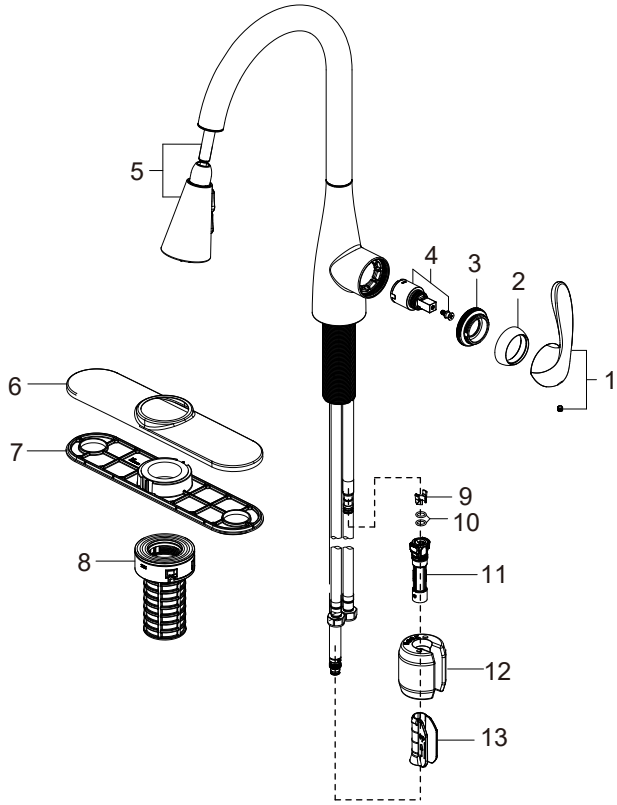

Westwind™ Single Handle Kitchen Faucet, Pull Down Spray, Deckplate Optional, Stainless Steel, 1.8GPM

Replacement Parts / Repuestos

Part Pieza	Description Descripción	Part # Pieza #	USN # USN #
1	Handle Assembly / Ensamblaje de la Llave	158776	
2	Cap / Tapa	158731	
3	Bonnet Nut / Tuerca del Bonete	158751	
4	Cartridge & Screw / Cartucho y Tornillo	158734	322096662
5	Spray Head and Hose / Cabezal Rociador y Manguera	158789	322096459
6	Deckplate / Placa de la Cubierta	158788	
7	Gasket / Junta	158728	
8	Quick Install Nut / Tuerca de Instalación Rápida	158759	322096831
9	Block / Bloque	158753	322096830
10	O-Ring / Aro Tórico	158791	322096817
11	Quick Connect Assembly / Ensamblaje del Conector Rápido	158772	322096433
12	Weight / Peso	158760	
13	Weight Clip / Sujetador Con Peso	158769	

Part #: 211805
USN #: 320467647