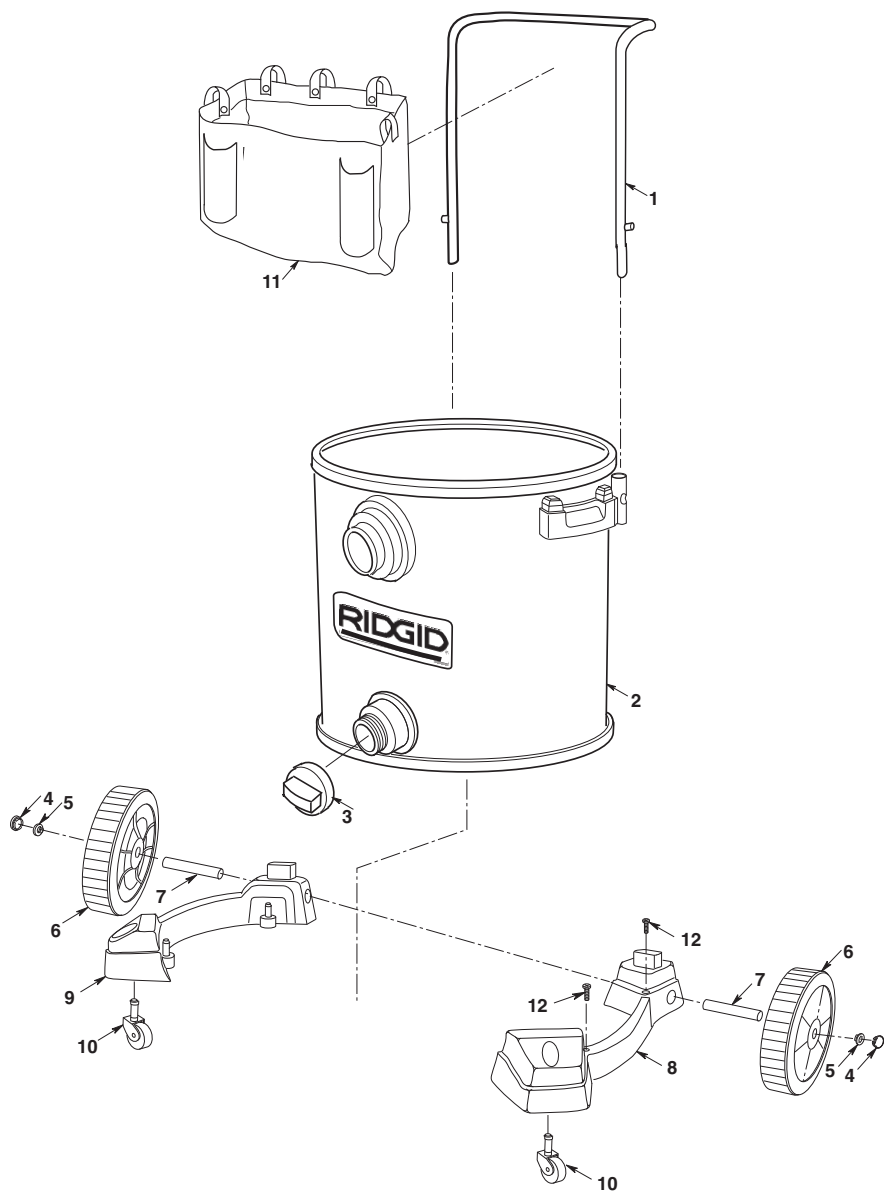

Piezas de repuesto (continuación)

Aspiradora para mojado/seco profesional de 16 galones Número de modelo WD19560

Las piezas RIDGID se encuentran disponibles en línea conectándose a www.ridgidparts.com

Pida siempre por número de pieza —no por número de clave

No. de clave	No. de pieza	Descripción
1	830858	Ensamblaje del asa
2	830846	Ensamblaje del tambor para polvo
3	73185	Tapa del drenaje
4	830611	Tapa de rueda
5	813836-1	Tuerca de tapa de 1/2 pulgada
6	830598	Ensamblaje de rueda de 8 pulgadas (incluye las claves 4 y 5)
7	831024-1	Eje
8	830841	Base de soporte derecha
9	830840	Base de soporte izquierda
10	73102	Ruedecilla
11	830860-1	Bolsa
12	820563-4	Tornillo tipo "AB" No. 10 x 3/4
13	509748-3	Bolsa de piezas sueltas (no ilustrada) (incluye las claves 4, 5, 10 y 12)

Piezas de repuesto (continuación)

Las piezas RIDGID se encuentran disponibles en línea conectándose a www.ridgidparts.com