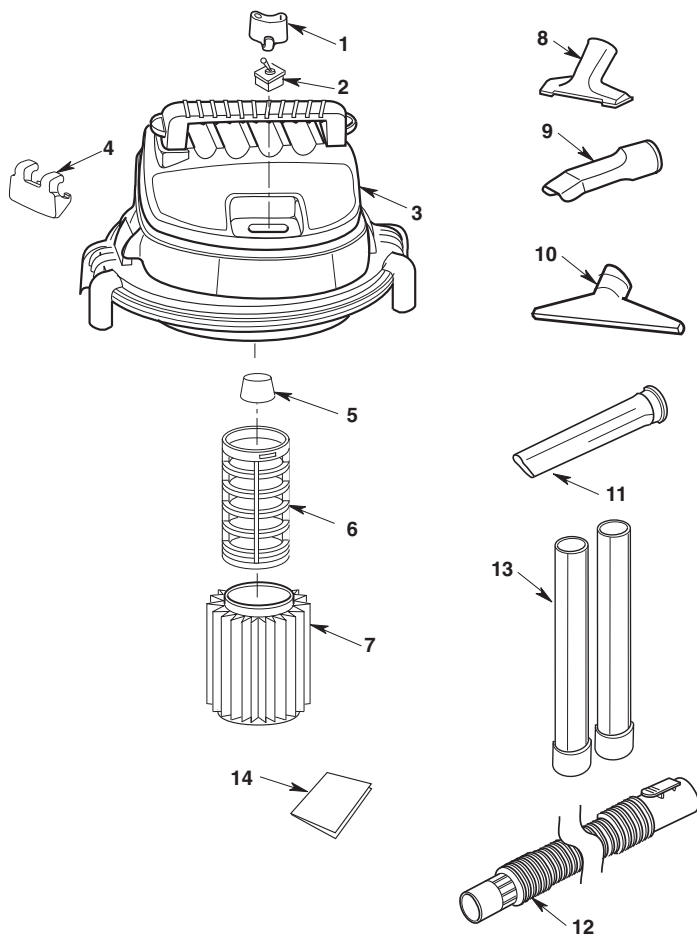

Piezas de repuesto (continuación)

Las piezas RIDGID se encuentran disponibles en línea conectándose a www.ridgidparts.com

▲ ADVERTENCIA

SERVICIO DE AJUSTES Y REPARACIONES DE UNA ASPIRADORA PARA MOJADO/SECO CON AISLAMIENTO DOBLE

En una aspiradora para mojado/seco con aislamiento doble se proporcionan dos sistemas de aislamiento en vez de conexión a tierra. No se proporciona ningún medio de conexión a tierra en un aparato electrodoméstico con aislamiento doble, ni se debe añadir a éste ningún medio de conexión a tierra. El servicio de ajustes y reparaciones de una aspiradora para mojado/seco con aislamiento doble requiere extremado cuidado y conocimiento del sistema, y debe ser realizado únicamente por personal de servicio competente. Las piezas de repuesto para la aspiradora para mojado/seco con aislamiento doble deben ser idénticas a las piezas que reemplazan. La aspiradora para mojado/seco con aislamiento doble está marcada con las palabras "DOUBLE INSULATED" (con aislamiento doble) y puede que el símbolo (un cuadrado dentro de un cuadrado) también esté marcado en los aparatos.

Para reducir el riesgo de lesiones por causa de descargas eléctricas, desenchufe el cordón de energía antes de hacer servicio de ajustes y reparaciones a las piezas eléctricas de la aspiradora para mojado/seco.