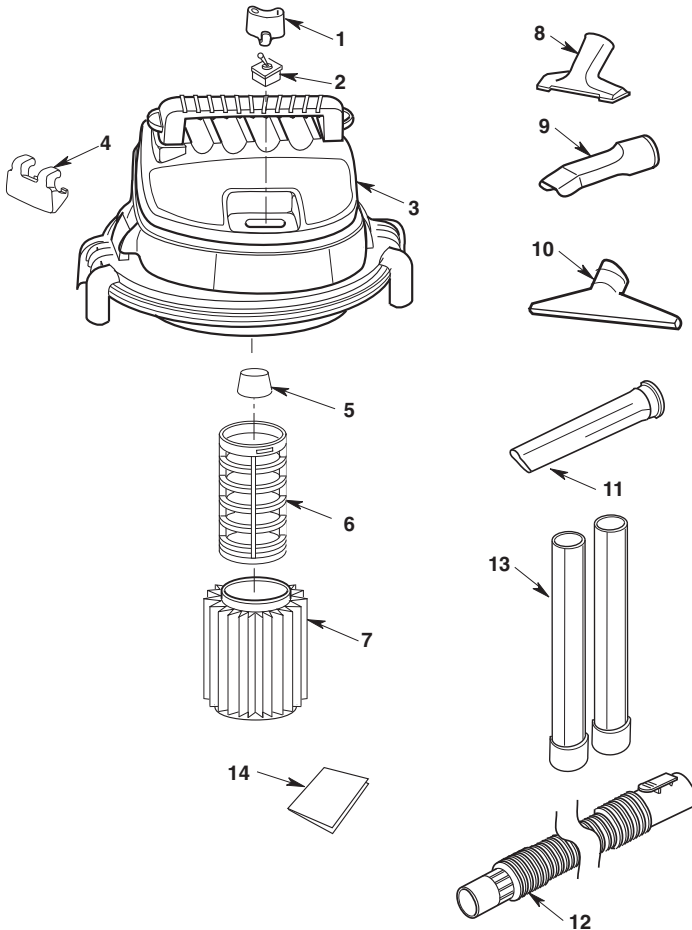

Repair Parts (continued)

RIDGID parts are available on-line at www.ridgidparts.com

▲ WARNING

SERVICING OF DOUBLE-INSULATED WET/DRY VAC

In a double-insulated Wet/Dry Vac, two systems of insulation are provided instead of grounding. No grounding means is provided on a double-insulated appliance, nor should a means for grounding be added. Servicing a double-insulated Wet/Dry Vac requires extreme care and knowledge of the system, and should be done only by qualified service personnel. Replacement parts for a double-insulated Wet/Dry Vac must be identical to the parts they replace. Your double-insulated Wet/Dry Vac is marked with the words "DOUBLE INSULATED" and the symbol (square within a square) may also be marked on the appliance.

To reduce the risk of injury from electrical shock, unplug power cord before servicing the electrical parts of the Wet/Dry Vac.