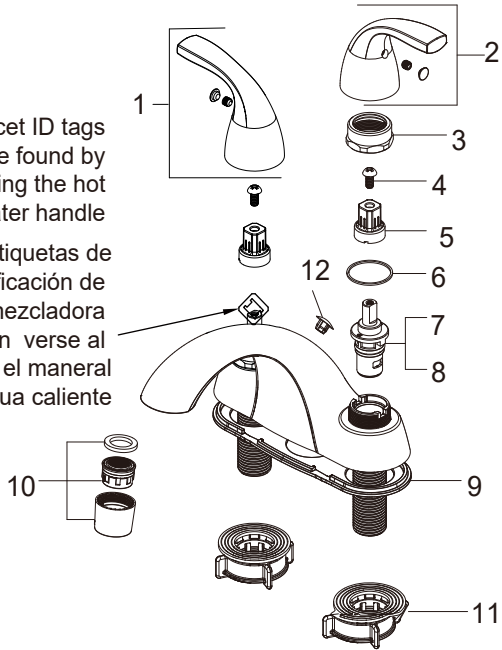

Replacement Parts / Repuestos

Faucet ID tags can be found by removing the hot water handle

Las etiquetas de identificación de la mezcladora pueden verse al quitar el maneral del agua caliente

Part Pieza	Description Descripción	Part # Pieza #	USN # USN #
1	Handle H / Llave H	186905	
2	Handle C / Llave C	186887	
3	Bonnet Nut / Tuerca del Bonete	158765	
4	Screw / Tornillo	186858	
5	Inverter / Inversor	186855	
6	Washer / Arandela	186810	
7	Cartridge H / Cartucho H	186936	322096815
8	Cartridge C / Cartucho C	186926	322096440
9	Gasket / Junta	186842	
10	Aerator / Aireador	186891	322096456
11	Quick Install Nut / Tuerca de Instalación Rápida	186846	322096434
12	Cap / Tapa	186844	322096816

Part #: 158060
USN #: 320280256